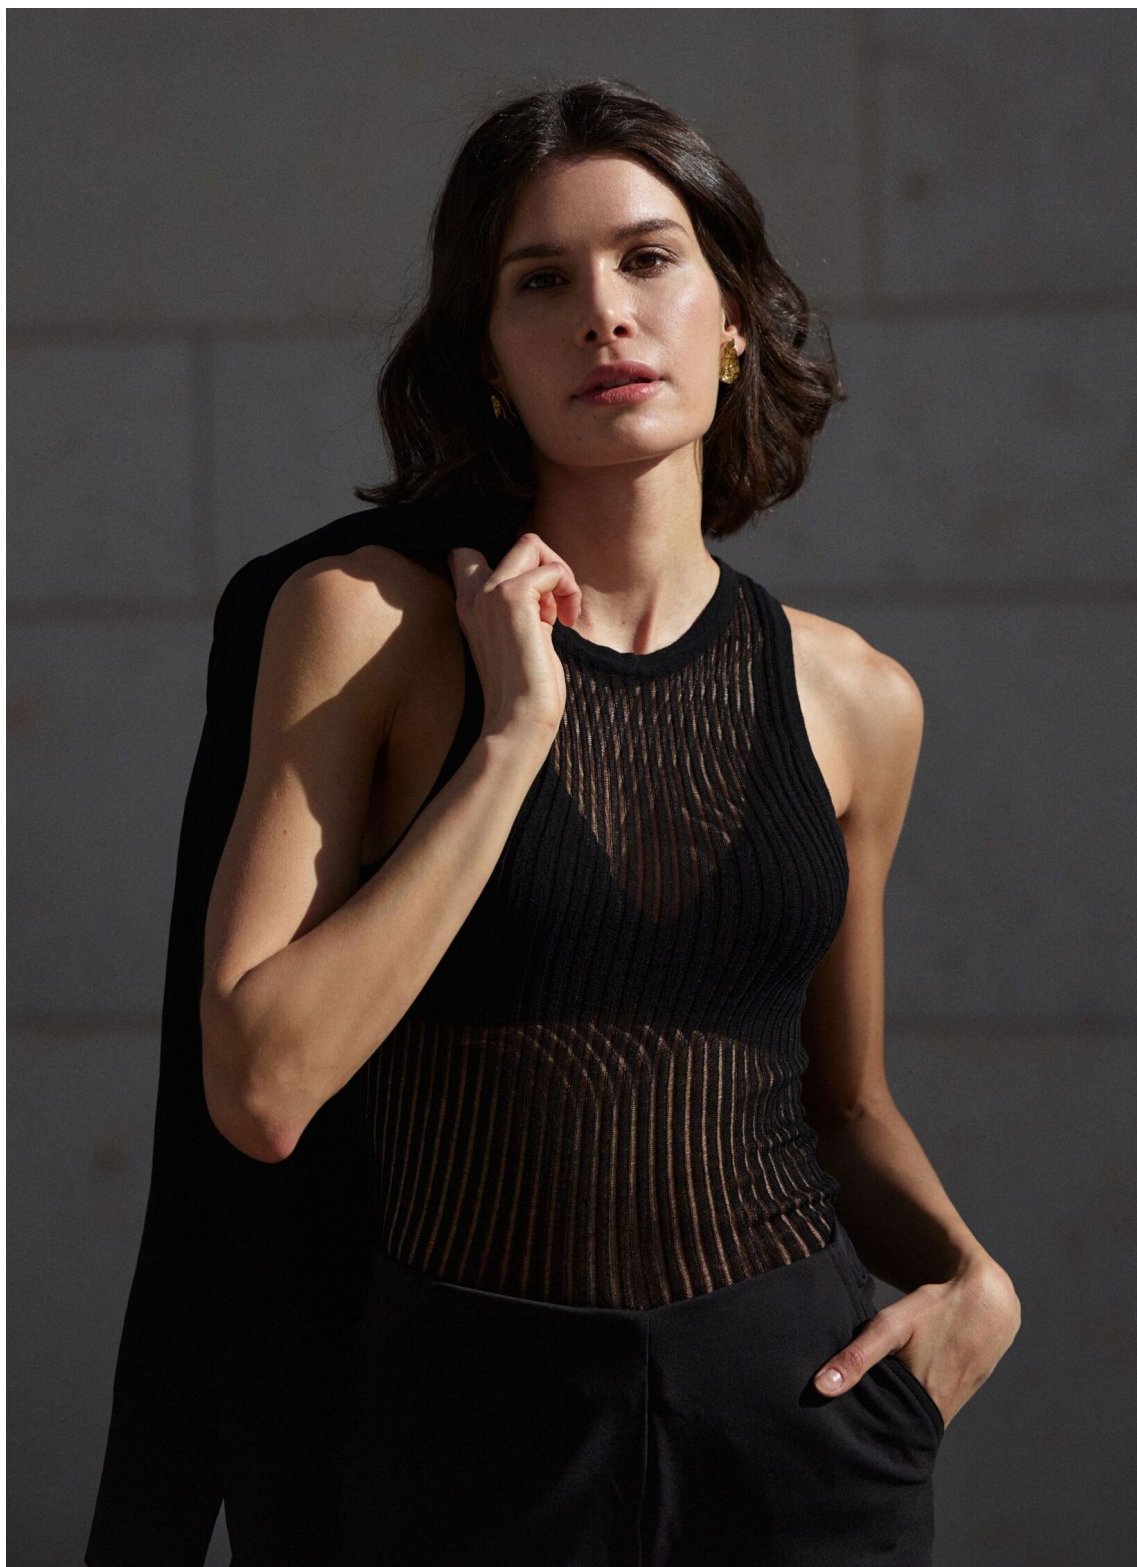

AMANDA CASAGRANDE

height 179 cm · bust 86 cm · cup B/C · waist 64 cm · hips 91 cm · dress 36
shoes size 41 · hair brown · eyes brown